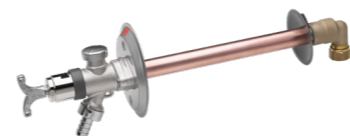

Utekran

Oras 431415
NRFnr 4203652