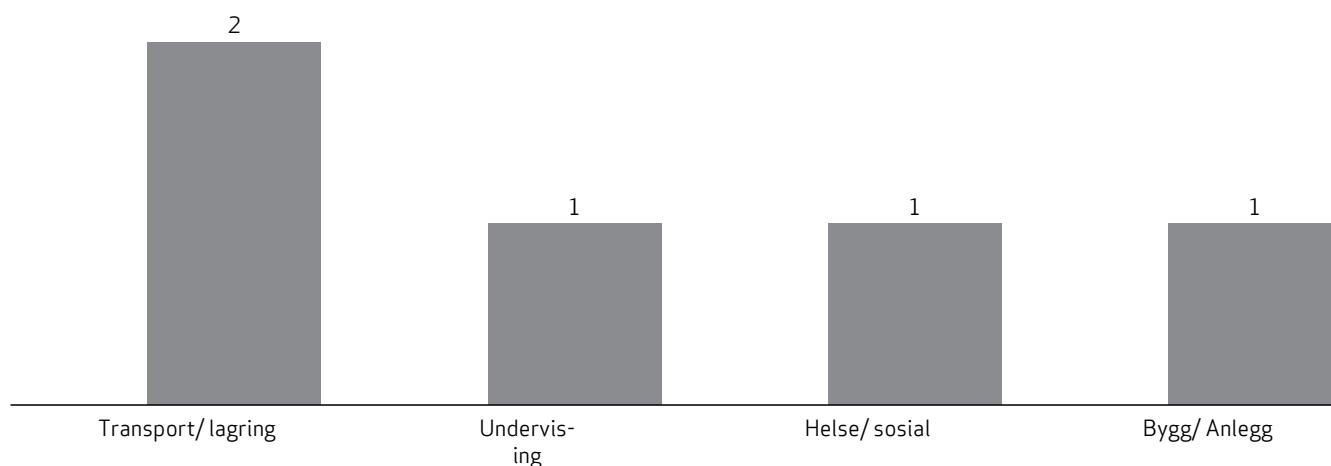

NÆRINGS LIV I OMRÅDET

(Radius 1.0 km fra bygget)

TOTAL

Antall foretak totalt	93
Antall ansatte	180
Snitt ansatte pr. bedrift	2

UTVALG (Bedrifter > 5 ansatte eller > 1.0 mill. i omsetning)

Antall foretak totalt	5
Antall ansatte	144
Snitt ansatte pr. bedrift	29

STØRSTE BEDRIFTER

NAVN	AVSTAND
Læringsverkstedet Barnehage	1.3 km
Algarheim Skole	1.1 km
VIP Transport AS	586 m
Tom-Erik Østerud	586 m
3hus AS	1.5 km
Amrit Paul Singh	1.6 km
Tk Installasjon & Service AS	970 m
B. G. Renhold	493 m
Studiolyd Distribusjon AS	667 m
Sanitary AS	962 m
Rune Kjærnet	827 m
Ullensaker Elektriske AS	324 m
Adico AS	962 m
Jessheim Ridesenter Cecilia Løvland	691 m
Galapagos AS	1.5 km

BRANSJER (Utvalg)

■ ANTALL BEDRIFTER